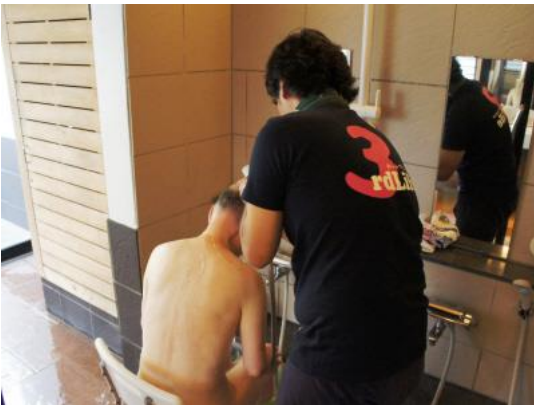

入浴サポート

「おんやど恵」にご宿泊のお客様に
「入浴サポート」のご提案です。

1回60分

スタッフ1名 7,500円＋税

スタッフ2名 15,000円＋税

延長料金で食事サポート等も承ります。

延長1名60分 3,500円＋税

※ご宿泊料金や貸切風呂料金は別途ご負担いただきます。

※事前にご予約の上、ご利用ください。

まずはお部屋にお迎え

貸切風呂までご案内

洗髪

半身浴

全身浴

入浴後はお部屋までお供します